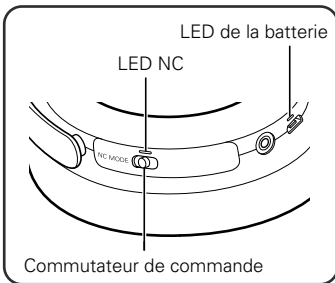

DENON[®]

AH-GC25NC

1. Charge

Avant usage, chargez cet appareil à l'aide du câble USB fourni.

La LED de la batterie indique son état de charge.

- En charge: allumé en rouge
- Chargé: allumé en vert

Il faut environ 2 heures pour passer d'un état totalement déchargé à la pleine charge. Vous pouvez utiliser cet appareil pendant environ 40 heures lorsque la batterie est complètement chargée.

Lorsque la batterie rechargeable est faible, une notification se fait entendre et la LED de la batterie clignote en rouge selon un intervalle d'environ 3 secondes.

Rechargez cet appareil à l'aide du câble USB fourni.

- Faites glisser le commutateur de commande vers la droite et lorsque vous avez fini d'utiliser vos écouteurs, mettez-les hors tension, afin de préserver la batterie.

2. Connexion du câble audio

3. Réglage de la fonction de suppression de bruit