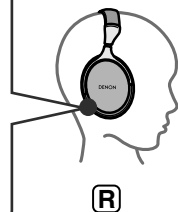

DENON[®]

AH-GC25NC

1. Charge

Avant usage, chargez cet appareil à l'aide du câble USB fourni.

La LED de la batterie indique son état de charge.

- En charge: allumé en rouge
- Chargé: allumé en vert

Il faut environ 2 heures pour passer d'un état totalement déchargé à la pleine charge. Vous pouvez utiliser cet appareil pendant environ 40 heures lorsque la batterie est complètement chargée.

Lorsque la batterie rechargeable est faible, une notification se fait entendre et la LED de la batterie clignote en rouge selon un intervalle d'environ 3 secondes.

Rechargez cet appareil à l'aide du câble USB fourni.