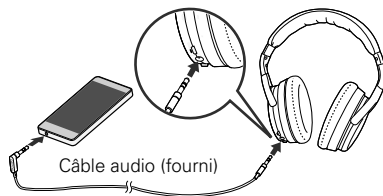

DENON[®]

AH-GC25NC

1. Charge

Avant usage, chargez cet appareil à l'aide du câble USB fourni.

La LED de la batterie indique son état de charge.

- En charge: allumé en rouge
- Chargé: allumé en vert

Il faut environ 2 heures pour passer d'un état totalement déchargé à la pleine charge. Vous pouvez utiliser cet appareil pendant environ 40 heures lorsque la batterie est complètement chargée.

Lorsque la batterie rechargeable est faible, une notification se fait entendre et la LED de la batterie clignote en rouge selon un intervalle d'environ 3 secondes.

Rechargez cet appareil à l'aide du câble USB fourni.

- Faites glisser le commutateur de commande vers la droite et lorsque vous avez fini d'utiliser vos écouteurs, mettez-les hors tension, afin de préserver la batterie.

2. Connexion du câble audio

3. Réglage de la fonction de suppression de bruit