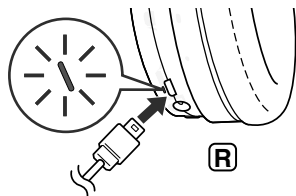

DENON[®]

AH-GC25NC

1. Charge

Avant usage, chargez cet appareil à l'aide du câble USB fourni.

La LED de la batterie indique son état de charge.

- En charge: allumé en rouge
- Chargé: allumé en vert

Il faut environ 2 heures pour passer d'un état totalement déchargé à la pleine charge. Vous pouvez utiliser cet appareil pendant environ 40 heures lorsque la batterie est complètement chargée.

Lorsque la batterie rechargeable est faible, une notification se fait entendre et la LED de la batterie clignote en rouge selon un intervalle d'environ 3 secondes.

Rechargez cet appareil à l'aide du câble USB fourni.

- Faites glisser le commutateur de commande vers la droite et lorsque vous avez fini d'utiliser vos écouteurs, mettez-les hors tension, afin de préserver la batterie.

2. Connexion du câble audio

3. Réglage de la fonction de suppression de bruit