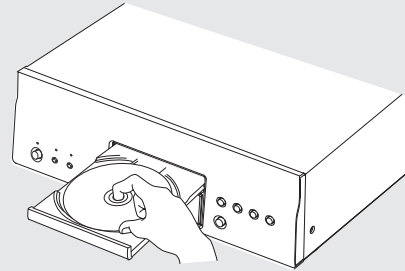

1 Druk op om de schijflade te openen.

2 Plaats de cd in de schijflade.