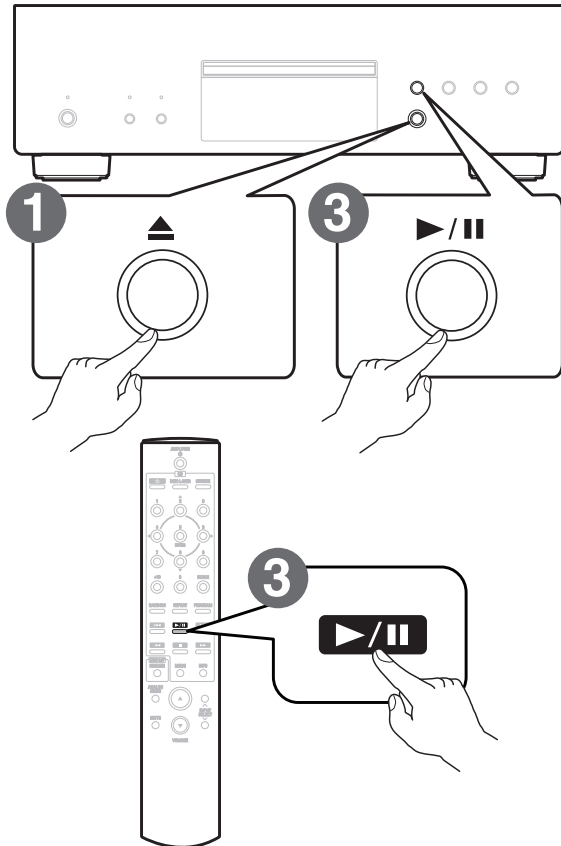

Deze tekeningen zijn voor informatieve doeleinden en mogen de eigenlijke product(en) niet voorstellen.

Instelling

Er zijn vijf stappen voor het setupproces.

- 1** Batterijen in de afstandsbediening plaatsen
- 2** Sluit de CD-speler aan op de versterker
- 3** Stop de voedingskabel aan op een stopcontact
- 4** Schakel de voeding van de CD-speler in
- 5** Start het afspelen van de CD of Super Audio-CD

1 Batterijen in de afstandsbediening plaatsen

2 Sluit de CD-speler aan op de versterker

3 Stop de voedingskabel aan op een stopcontact

4 Schakel de voeding van de CD-speler in

5 Start het afspelen van de CD of Super Audio-CD

1 Druk op  om de schijflade te openen.

2 Plaats de cd in de schijflade.

3 Druk op /||.
Het afspelen start.

Gebruiksaanwijzing

Raadpleeg de handleiding voor meer informatie over de installatie en het gebruik van de CD-speler en zijn functies.