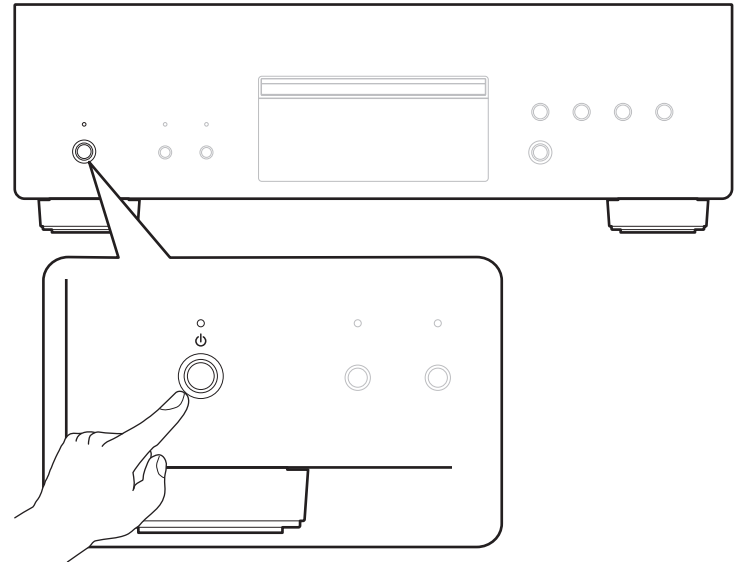

4 Schakel de voeding van de CD-speler in