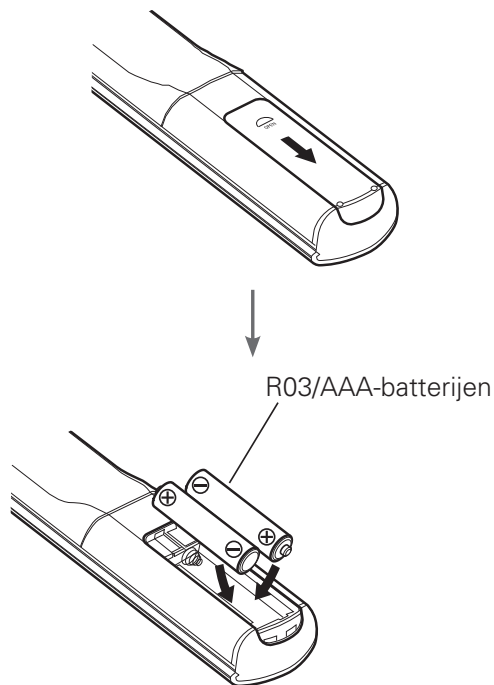

Instelling

Er zijn vijf stappen voor het setupproces.

1. **1** Batterijen in de afstandsbediening plaatsen
2. **2** Sluit de CD-speler aan op de versterker
3. **3** Stop de voedingskabel aan op een stopcontact
4. **4** Schakel de voeding van de CD-speler in
5. **5** Start het afspelen van de CD of Super Audio-CD

1 Batterijen in de afstandsbediening plaatsen