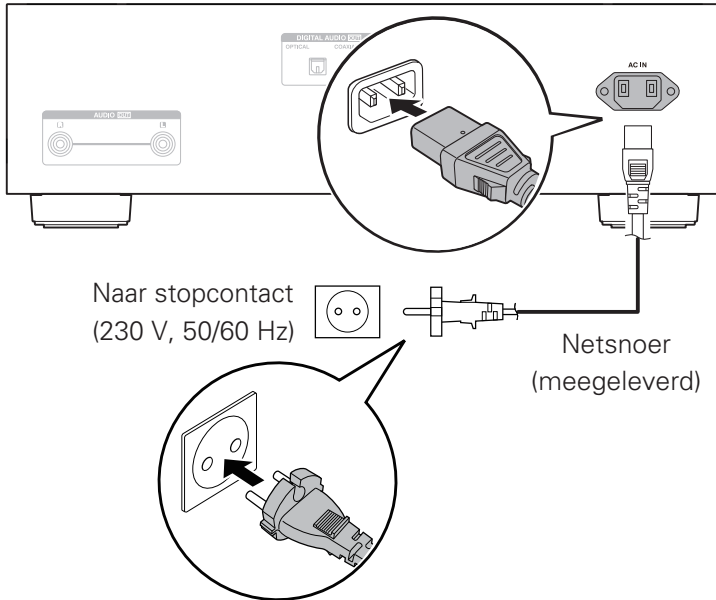

Snelhandleiding		Netsnoer	
Gebruiksaanwijzing		Afstandsbediening	
Veiligheidsinstructies		R03/AAA-batterijen	
CD-speler		Audiokabel	

Vereist voor basisaansluitingen

 Versterker	 Luidsprekersystemen	 Luidsprekerkabels
---	--	--

Deze tekeningen zijn voor informatieve doeleinden en mogen de eigenlijke product(en) niet voorstellen.

Instelling

Er zijn vijf stappen voor het setupproces.

- 1** Batterijen in de afstandsbediening plaatsen
- 2** Sluit de CD-speler aan op de versterker
- 3** Stop de voedingskabel aan op een stopcontact
- 4** Schakel de voeding van de CD-speler in
- 5** Start het afspelen van de CD of Super Audio-CD

1 Batterijen in de afstandsbediening plaatsen

2 Sluit de CD-speler aan op de versterker

3 Stop de voedingskabel aan op een stopcontact

4 Schakel de voeding van de CD-speler in

5 Start het afspelen van de CD of Super Audio-CD