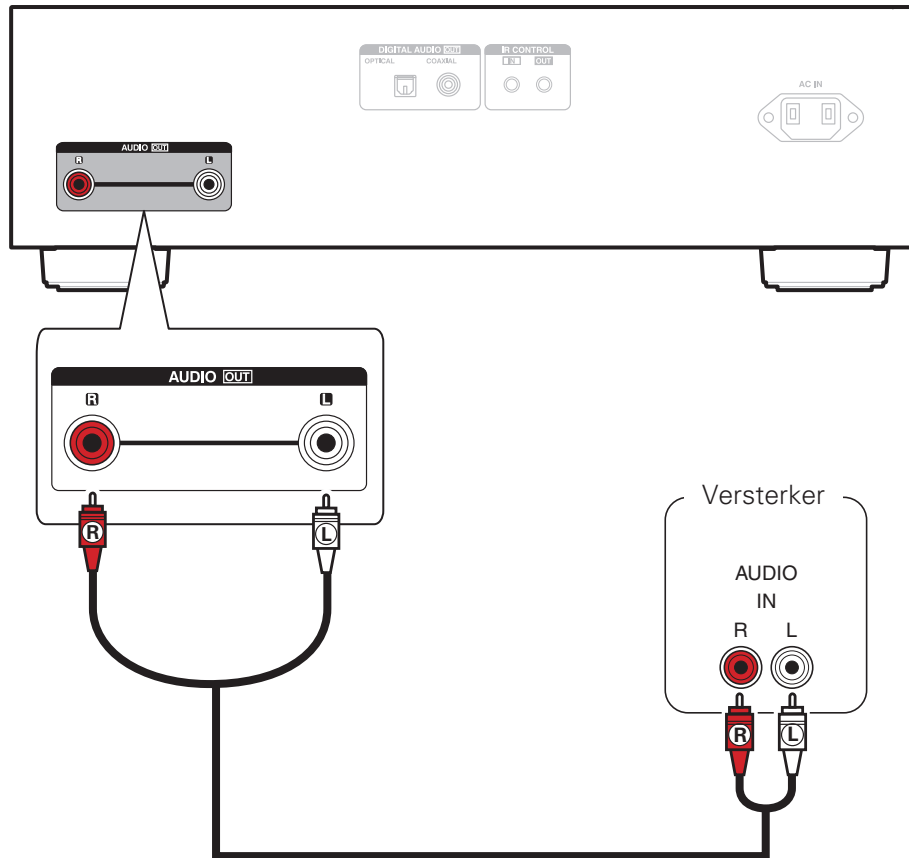

Snelhandleiding		Netsnoer	
Gebruiksaanwijzing		Afstandsbediening	
Veiligheidsinstructies		R03/AAA-batterijen	
CD-speler		Audiokabel	

Vereist voor basisaansluitingen

 Versterker	 Luidsprekersystemen	 Luidsprekerkabels
---	--	--

Deze tekeningen zijn voor informatieve doeleinden en mogen de eigenlijke product(en) niet voorstellen.

Instelling

Er zijn vijf stappen voor het setupproces.

- 1** Batterijen in de afstandsbediening plaatsen
- 2** Sluit de CD-speler aan op de versterker
- 3** Stop de voedingskabel aan op een stopcontact
- 4** Schakel de voeding van de CD-speler in
- 5** Start het afspelen van de CD of Super Audio-CD

1 Batterijen in de afstandsbediening plaatsen

2 Sluit de CD-speler aan op de versterker

3 Stop de voedingskabel aan op een stopcontact

4 Schakel de voeding van de CD-speler in

5 Start het afspelen van de CD of Super Audio-CD